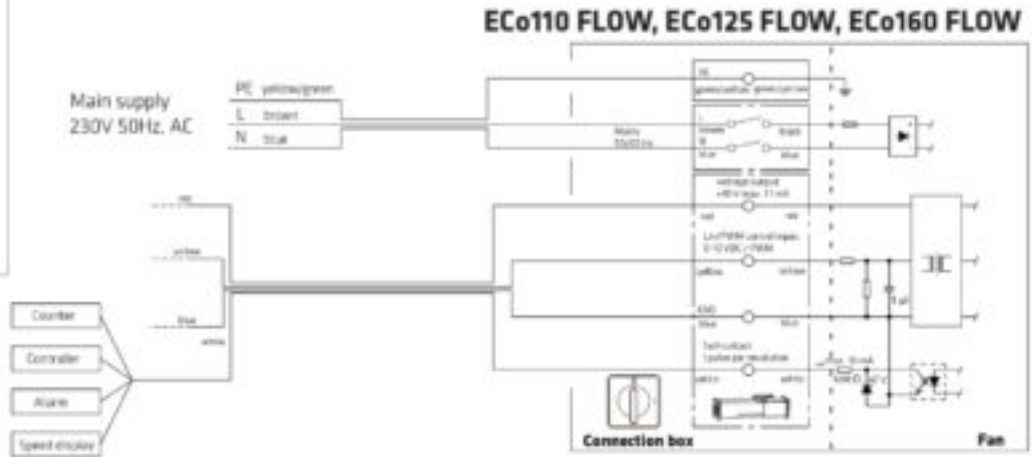

ECO125P/700 FLOW

Speed Controller

Vilpe Oy Ab

Kauppatie 9, FI-65610 Mustasaari
Telephone +358 20 123 3200

24.07.2020

Sales & Technical Support | FI +358 20 123 3233 | EN +358 20 123 3222 | RU +358 20 123 3290 | SE +46 70 511 2020 | PL +48 71 740 2623
myynti@sktuote.fi | sales@sktuote.fi

FI: Pidätämme oikeuden muutoksiin ilman ennakkoilmoitusta.
SE: Vi reserverar oss för eventuella ändringar och fel i produktinformationen.
EN: We reserve the right to change these terms and conditions at any time.

RU: Мы оставляем за собой право на внесение изменений без предварительного уведомления.
PL: Zachowujemy prawo do zmian bez wcześniejszej informacji.
DE: Technische Änderungen behalten wir uns ohne vorherige Ankündigung vor.