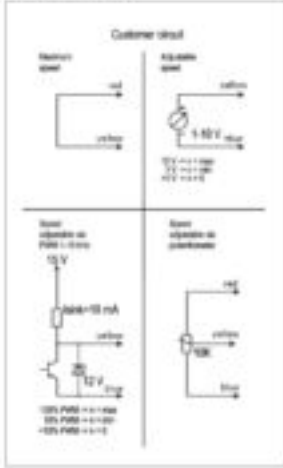

ECO125P/700 FLOW

Speed Controller

Vilpe Oy Ab

Kauppatie 9, FI-65610 Mustasaari
Telephone +358 20 123 3200

24.07.2020

Sales & Technical Support | FI +358 20 123 3233 | EN +358 20 123 3222 | RU +358 20 123 3290 | SE +46 70 511 2020 | PL +48 71 740 2623
myynti@sktuote.fi | sales@sktuote.fi

FI: Pidätämme oikeuden muutoksiin ilman ennakkoilmoitusta.
SE: Vi reserverar oss för eventuella ändringar och fel i produktinformationen.
EN: We reserve the right to change these terms and conditions at any time.

RU: Мы оставляем за собой право на внесение изменений без предварительного уведомления.
PL: Zachowujemy prawo do zmian bez wcześniejszej informacji.
DE: Technische Änderungen behalten wir uns ohne vorherige Ankündigung vor.